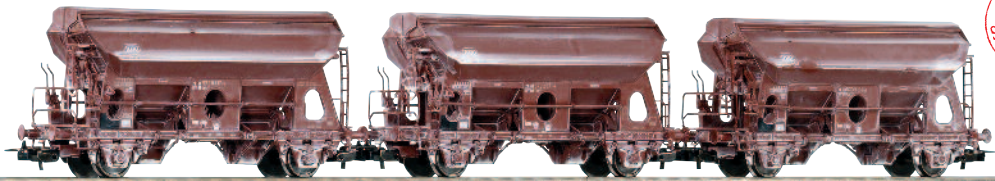

159 099 VI
33,99 €*

IV / 2012

54731 Zementsilowagen Ucs „VTG“ Ep. VI

159 099 VI
33,99 €*

III / 2012

54572 Selbstentladewagen
Fcs ermewa SNCF Ep. VI

159 105 VI SNCF
49,99 €*

IV / 2012

54573 Selbstentladewagen „GZM“ SBB Ep. VI

159 105 VI SBB
49,99 €*

IV / 2012

58330 Set aus drei Selbstentladewagen Tds DB Ep. IV
realistisch gealtert

109,99 €*
Einzelkauf wäre: 151,47 €*

159 126 IV DR

PIKO CLASSIC