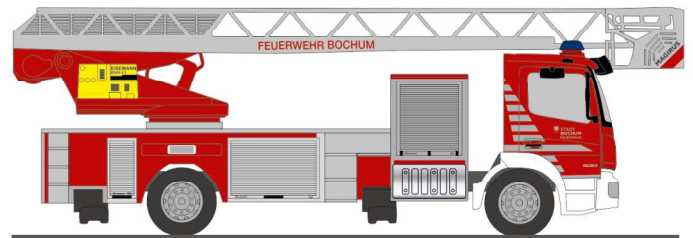

STROBEL RTW ´18
„Momed Badisches Rotes Kreuz“
76283 | 1:87 | D | 23,90 €

FORMNEUHEIT

DER NEUE MAGIRUS HLF TEAM CAB

MAGIRUS HLF Team Cab
„FW Siegenfeld“
68152 | 1:87 | AT | 28,90 €

MAGIRUS DLK Atego ´19
„FW Ergolding“
71635 | 1:87 | D | 29,90 €