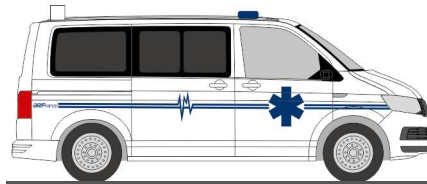

VOLKSWAGEN T6
„Ambulance ar France“
53799 | 1:87 | FR | 19,90 €