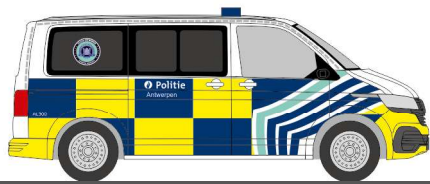

Made in Germany

NEUHEITEN 07.-08.2021

RIETZEAUTOMODELLE

AUTOMODELLE
IN PERFEKTION

VOLKSWAGEN T6
„Zirkus Knie“
32052 | 1:87 | CH | 19,90 €

RENAULT Trafic
„Douane“
51385 | 1:87 | FR | 18,90 €

VOLKSWAGEN T5 ´10
„FW Villach“
53462 | 1:87 | AT | 18,90 €