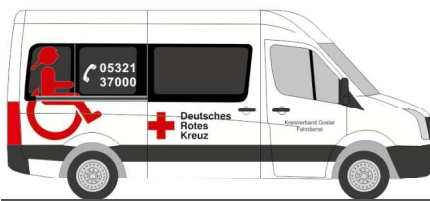

VOLKSWAGEN Crafter ´11
„DRK Goslar“
31703 | 1:87 | D | 18,90 €