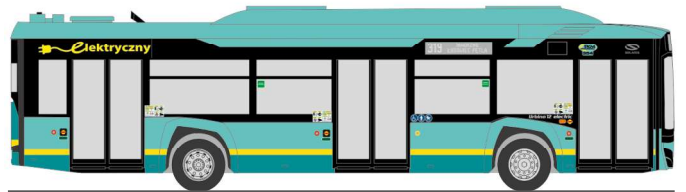

SOLARIS Urbino 12'19 electric
„PKM“
76809 | 1:87 | PL | 33,90 €