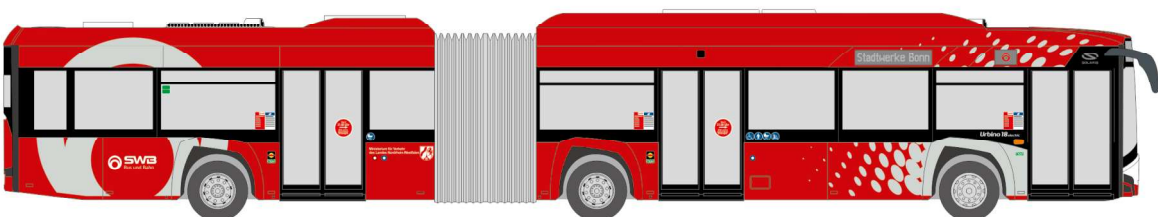

MAN Lion's City 18'18
„Dr. Richard - Testbus“
75821 | 1:87 | AT | 36,90 €

MAN Lion's City 18'18
„Oberhavel Verkehrsgesellschaft“
75823 | 1:87 | D | 36,90 €

SOLARIS Urbino 18'19 electric
„Stadtwerke Bonn“
76707 | 1:87 | D | 36,90 €