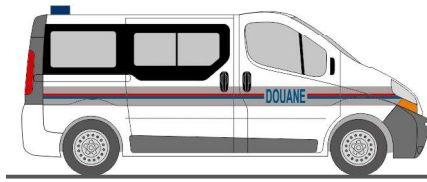

Made in Germany

NEUHEITEN 07.-08.2021

RIETZEAUTOMODELLE

AUTOMODELLE
IN PERFEKTION

VOLKSWAGEN T6
„Zirkus Knie“
32052 | 1:87 | CH | 19,90 €

RENAULT Trafic
„Douane“
51385 | 1:87 | FR | 18,90 €

VOLKSWAGEN T5 ´10
„FW Villach“
53462 | 1:87 | AT | 18,90 €