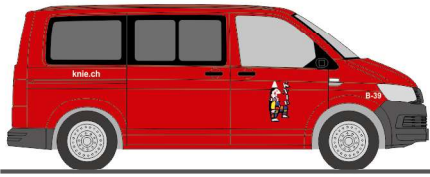

Made in Germany

NEUHEITEN 07.-08.2021

RIETZEAUTOMODELLE

AUTOMODELLE
IN PERFEKTION

VOLKSWAGEN T6
„Zirkus Knie“
32052 | 1:87 | CH | 19,90 €

RENAULT Trafic
„Douane“
51385 | 1:87 | FR | 18,90 €

VOLKSWAGEN T5 ´10
„FW Villach“
53462 | 1:87 | AT | 18,90 €

VOLKSWAGEN T6.1
„Politie Antwerpen“
53795 | 1:87 | BE | 19,90 €

VOLKSWAGEN T6
„Ambulance ar France“
53799 | 1:87 | FR | 19,90 €

VOLKSWAGEN T6
„Gendarmerie Garde Republicaine“
53801 | 1:87 | FR | 19,90 €