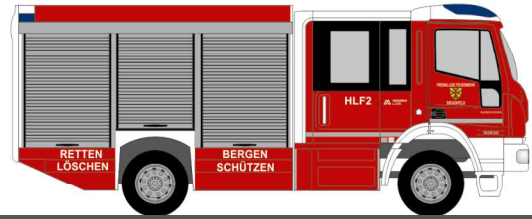

STROBEL RTW
„THW Worms Gerätewagen Umwelt“
61718 | 1:87 | D | 23,90 €

WIEMARSCHER Design-RTW
„Rettungsdienst Leipzig Halle Airport“
72049 | 1:87 | D | 23,90 €

GSF RTW ´18
„BF Salzgitter Rettungsdienst“
76237 | 1:87 | D | 23,90 €

STROBEL RTW ´18
„Momed Badisches Rotes Kreuz“
76283 | 1:87 | D | 23,90 €

FORMNEUHEIT

DER NEUE MAGIRUS HLF TEAM CAB

MAGIRUS HLF Team Cab
„FW Siegenfeld“
68152 | 1:87 | AT | 28,90 €

MAGIRUS DLK Atego ´19
„FW Ergolding“
71635 | 1:87 | D | 29,90 €