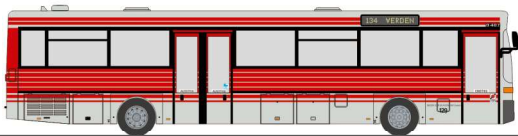

MERCEDES-BENZ O 407
„Weser-Ems-Bus“
77329 | 1:87 | D | 33,90 €