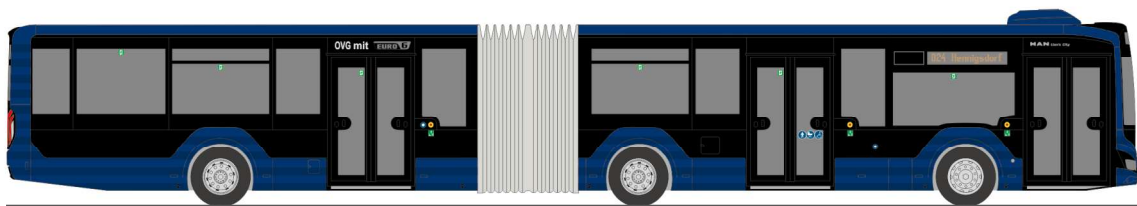

MAN Lion's City 18'18
„Oberhavel Verkehrsgesellschaft“
75823 | 1:87 | D | 36,90 €