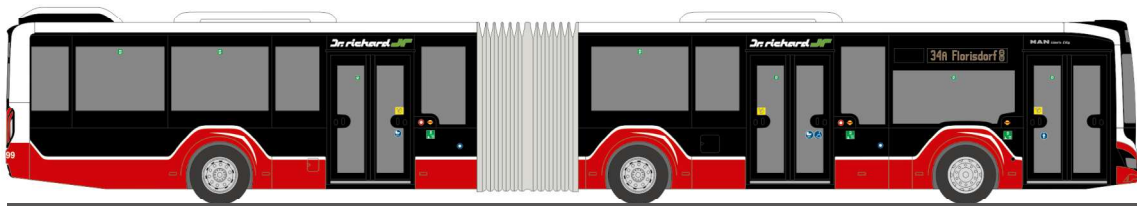

ADTRANZ GT6
„SVF Frankfurt/Oder“
STRA01089 | 1:87 | D | 89,90 €

In Kooperation mit:

Linie 8 GmbH

MAN Lion's City G'15 CNG
„SVF Frankfurt/Oder“
72779 | 1:87 | D | 36,90 €

MAN Lion's City 18'18
„STOAG Oberhausen“
75816 | 1:87 | D | 36,90 €