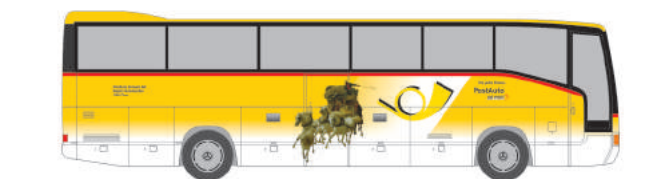

MERCEDES-BENZ O 404
„Postcar“
16993 | 1:160 | CH | 19,90 €