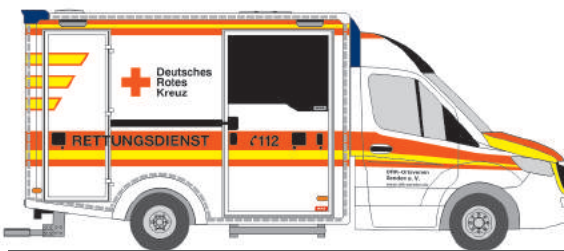

VOLKSWAGEN T6
„Rettungsdienst Dahme-Spreewald“
53752 | 1:87 | D | 19,90 €

VOLKSWAGEN T6
„FW Chemnitz“
53782 | 1:87 | D | 19,90 €

VOLKSWAGEN T6
„ASB Bad Lauterberg“
53786 | 1:87 | D | 19,90 €

VOLKSWAGEN T6
„ÖRK Notarzt Niederösterreich“
53806 | 1:87 | AT | 19,90 €

VOLKSWAGEN T6
„Hasici“
53822 | 1:87 | CZ | 19,90 €

VOLKSWAGEN T6
„DRK Darmstadt-Mitte“
53826 | 1:87 | D | 19,90 €

VOLKSWAGEN T6
„Samu du Cher“
53828 | 1:87 | FR | 19,90 €

WIETMARSCHER Design RTW ´18
„DRK Senden“
76279 | 1:87 | D | 23,90 €