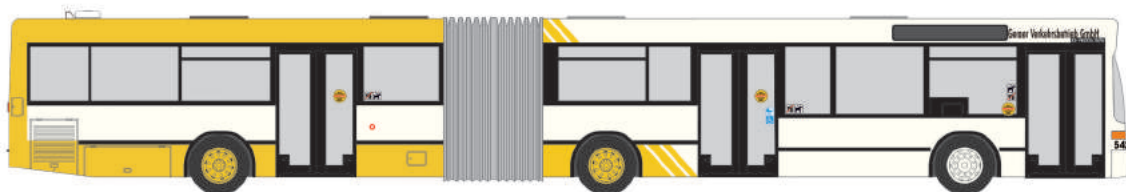

ADTRANZ GT6
„BVG - Nürnberger Versicherung“
STRA01010 | 1:87 | D | 94,90 €

MERCEDES-BENZ O 405 G
„PTT“
69843 | 1:87 | CH | 39,90 €

MAN Lion´s City GL ´15
„Billerbeck“
74107 | 1:87 | CH | 36,90 €

MERCEDES-BENZ O 405 GN2
„GVB, Gera“
76415 | 1:87 | D | 36,90 €