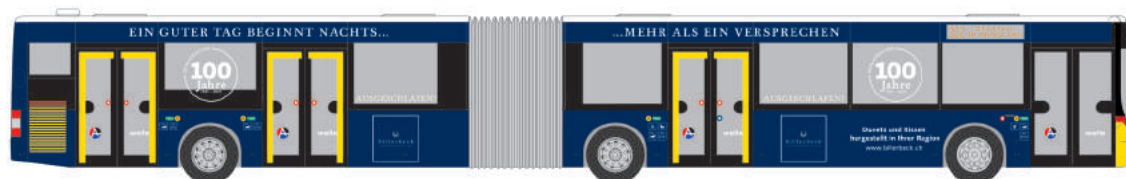

MAN Lion´s City GL ´15
„Billerbeck“
74107 | 1:87 | CH | 36,90 €