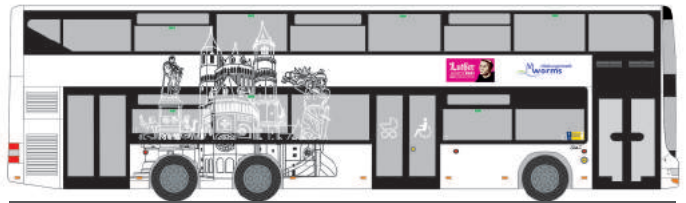

MAN Lion´s City DL07
„Verkehrsgesellschaft Worms-Wonnegau“
67793 | 1:87 | D | 36,90 €