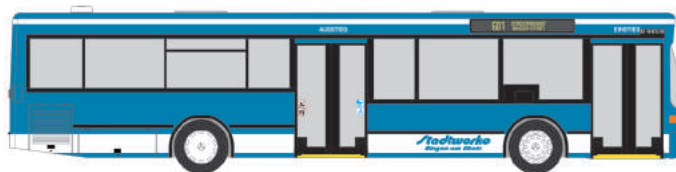

MERCEDES-BENZ O 405 N2
„Stadtwerke Bingen am Rhein“
75241 | 1:87 | D | 32,90 €