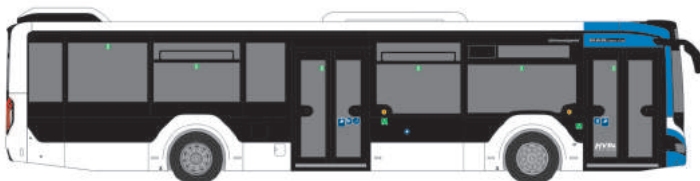

MAN Lion´s City 12´18
„Harzer Verkehrsbetriebe“
75346 | 1:87 | D | 33,90 €