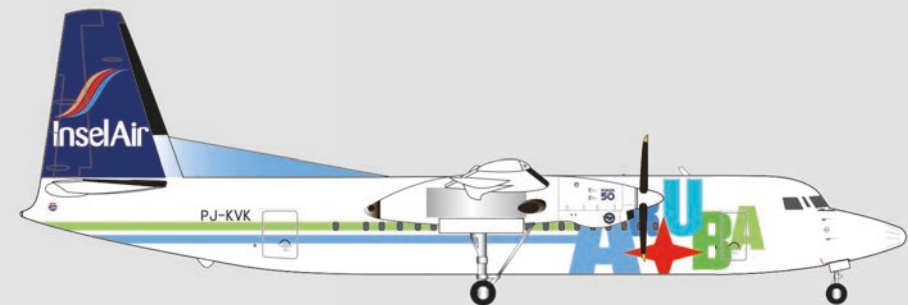

← 16,4 cm M 1/200

572019
Lufthansa Boeing 707-400 (Hamburg Airport) - D-ABOB "Hamburg"

← 23,3 cm   1/200

571937
Domodedovo Airlines Ilyushin IL-18 – RA-74267

← 18,0 cm   1/200

571982
Insel Air Fokker 50 – PJ-KVK