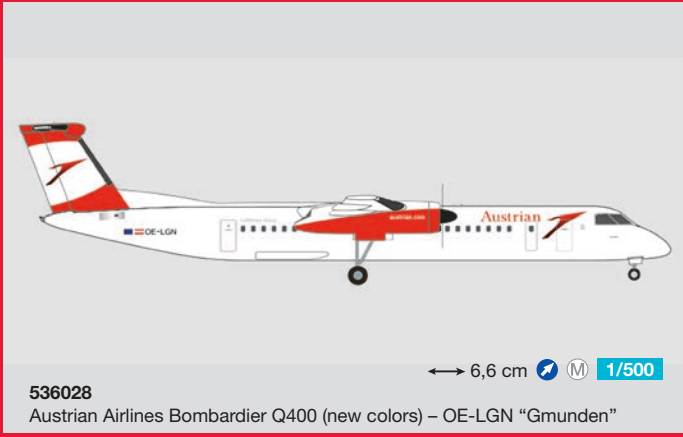

M 1/50

HERPA MINIATURMODELLE

Goodyear Zeppelin NT

Etiihad Airways Boeing 787-10 Dreamliner "Choose China"

Austrian Airlines Bombardier Q400

Lufthansa Boeing 787-9 Dreamliner

A Einmalige Auflage
Limited edition