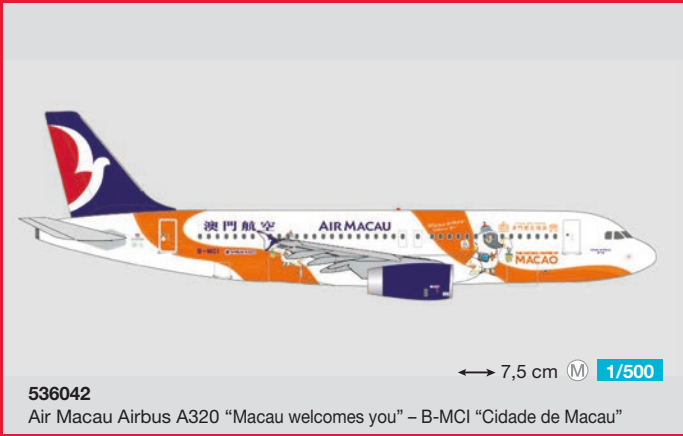

M 1/50

HERPA MINIATURMODELLE

Goodyear Zeppelin NT

Etiihad Airways Boeing 787-10 Dreamliner "Choose China"

Austrian Airlines Bombardier Q400

Lufthansa Boeing 787-9 Dreamliner

A Einmalige Auflage
Limited edition