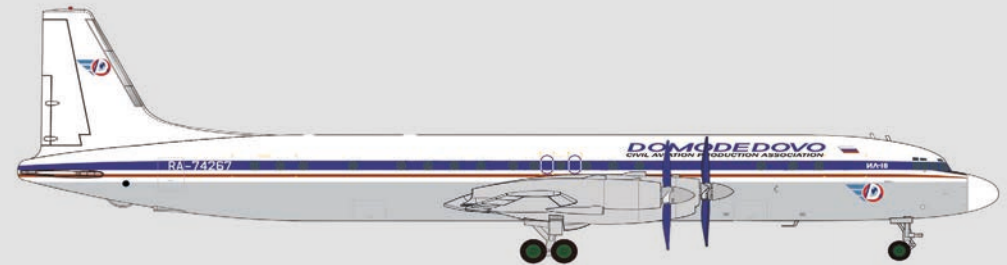

← 18,0 cm 1/200