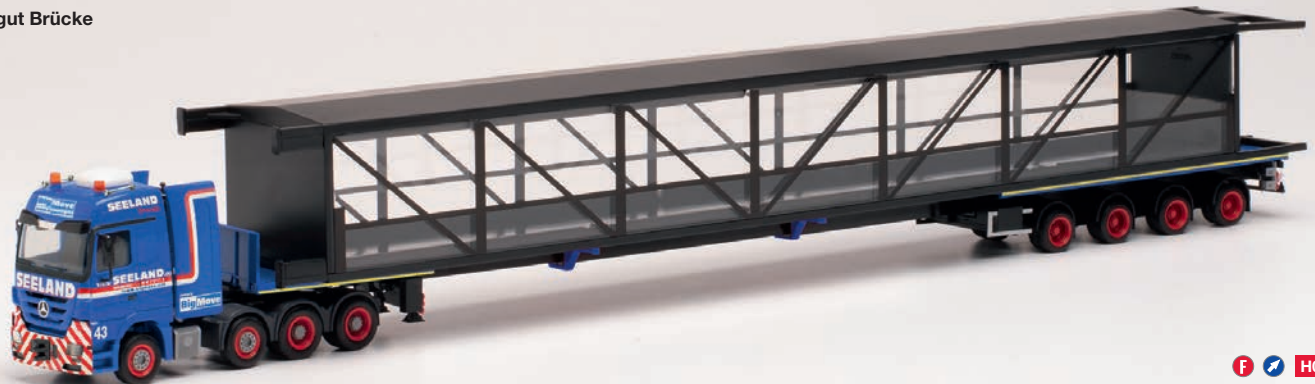

HO 1/87

Neues Ladegut Brücke

314749
Mercedes-Benz Actros LH Schwerlast-Sattelzug mit Brücke / Mercedes-Benz Actros LH heavy load articulated lorry with bridge „Seeland Transporte / Miniaturwunderland“

HO 1/87