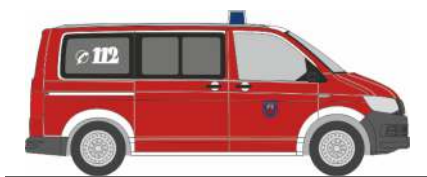

Made in Germany

NEUHEITEN 03.-04.2022

RIETZEAUTOMODELLE

AUTOMODELLE
IN PERFEKTION

VOLKSWAGEN T6
„FW Unna“
53762 | 1:87 | D | 21,90 €

VOLKSWAGEN T6
„Justiz“
53768 | 1:87 | D | 21,90 €

VOLKSWAGEN T6
„Betriebsfeuerwehr ÖBB“
53773 | 1:87 | AT | 21,90 €