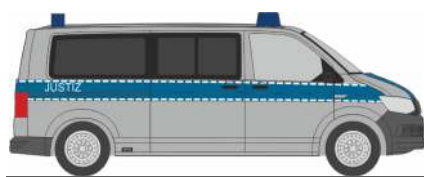

Made in Germany

NEUHEITEN 03.-04.2022

RIETZEAUTOMODELLE

AUTOMODELLE
IN PERFEKTION

VOLKSWAGEN T6
„FW Unna“
53762 | 1:87 | D | 21,90 €

VOLKSWAGEN T6
„Justiz“
53768 | 1:87 | D | 21,90 €

VOLKSWAGEN T6
„Betriebsfeuerwehr ÖBB“
53773 | 1:87 | AT | 21,90 €

VOLKSWAGEN T6
„FW Bad Soden“
53777 | 1:87 | D | 21,90 €

VOLKSWAGEN T6
„Gendarmerie“
53802 | 1:87 | FR | 21,90 €

VOLKSWAGEN T6.1
„FW Itzehoe“
53834 | 1:87 | D | 21,90 €

VOLKSWAGEN T6.1
„Bundesamt für Bevölkerungsschutz und Katastrophenhilfe“
53847 | 1:87 | D | 21,90 €