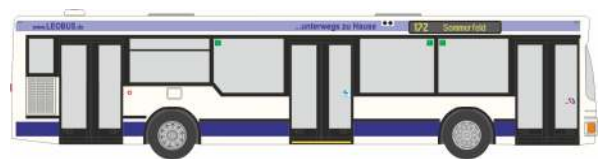

MAN NL 202-2
„Leobus Leipzig“
75026 | 1:87 | D | 37,90 €