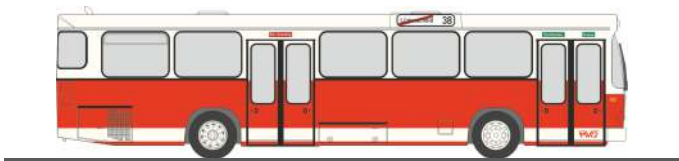

MAN SL 200
„MVG Lüdenscheid“
72357 | 1:87 | D | 37,90 €