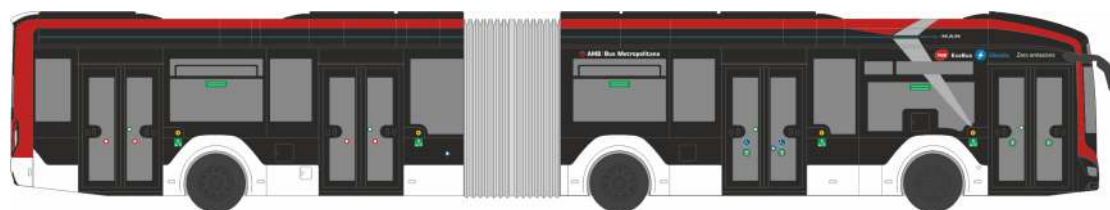

ADTRANZ GT6
„VAG - PSD Bank“
STRA01009 | 1:87 | D | 99,90 €

MERCEDES-BENZ O 405 GN2
 „ZKM Gdansk“
 76410 | 1:87 | PL | 44,90 €

MAN NG 262
 „Dürener Kreisbahn“
 76416 | 1:87 | D | 44,90 €

MAN Lion's City 18'18 E
 „TMB Madrid“
 76503 | 1:87 | ES | 48,90 €