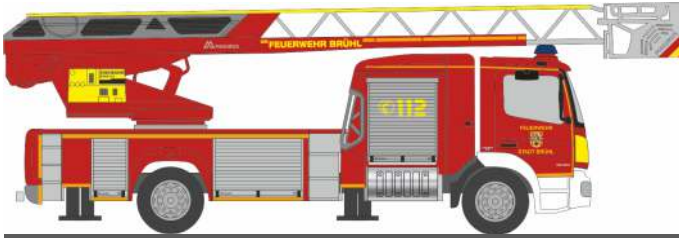

MAGIRUS DLK Atego ´19
„FW Brühl“
71641 | 1:87 | D | 35,90 €