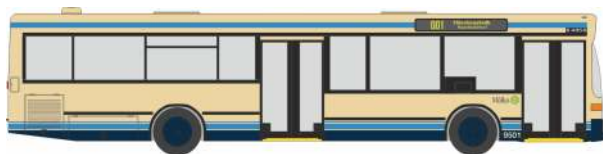

MERCEDES-BENZ O 405 N2
„Niederrheinischen Versorgung und Verkehr“
75204 | 1:87 | D | 37,90 €