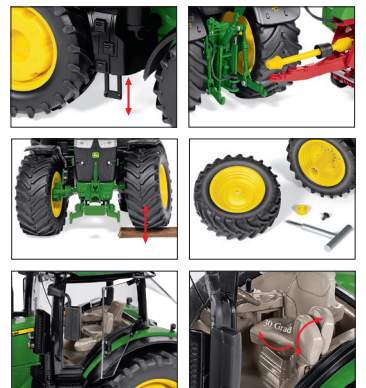

METAL  
+  
PLASTIC PARTS

1 cm 2  
1:32

14+

0778 46 John Deere 7310R mit Zwillingbereifung · UVP 96,95 €

Modelle aus Metall · Die-Cast models · Modèles en métal 1:32

METAL  
+  
PLASTIC PARTS

1 cm 2  
1:32

14+