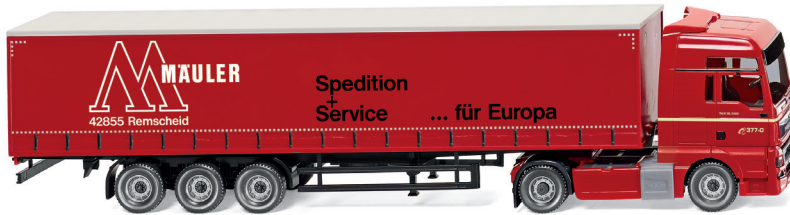

0540 03 Möbelkofferlastzug (MAN) · UVP 18,49 € · 1960-67

**Lkw · Trucks · Camions 1:87**

MAN · Mercedes-Benz

0536 06 Tankcontainersattelzug 20' (MAN TGX Euro 6c) · UVP 44,99 €

0662 06 Kranwagen (MAN/Fuchs) · UVP 27,49 € · 1969-94