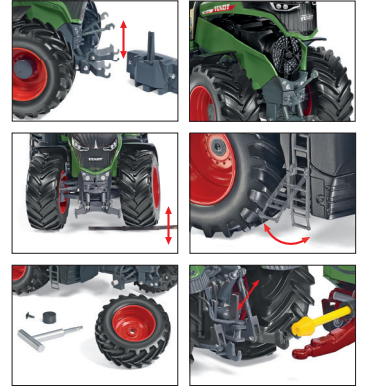

Modelle aus Metall · Die-Cast models · Modèles en métal 1:32

METAL
+
PLASTIC PARTS

1 cm 2
1:32

14+

METAL
+
PLASTIC PARTS

1 cm 2
1:32

14+

METAL
+
PLASTIC PARTS

1 cm 2
1:32

14+

METAL
+
PLASTIC PARTS

1 cm 2
1:32

14+