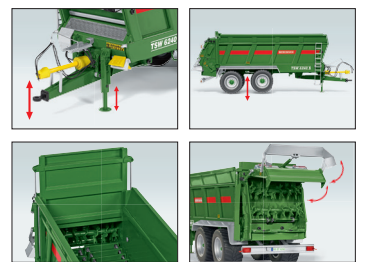

METAL  
+  
PLASTIC PARTS  
1 cm  
1:32  
14+

0778 31 Oehler Zweiachs-Ballenttransportwagen ZDK 120 B · UVP 61,95 €

METAL  
+  
PLASTIC PARTS  
1 cm  
1:32  
14+

0778 35 Bergmann Universalstreuer TSW 6240 S · UVP 104,95 €