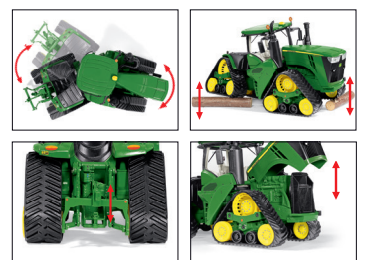

1 cm 2  
**1:32**

**14+**

0778 48 JCB Fastrac 8330 · UVP 104,95 €

**METAL**  
+  
PLASTIC PARTS

1 cm 2  
**1:32**

**14+**

0778 49 John Deere 9620RX · UVP 125,95 €

**METAL**  
+  
PLASTIC PARTS