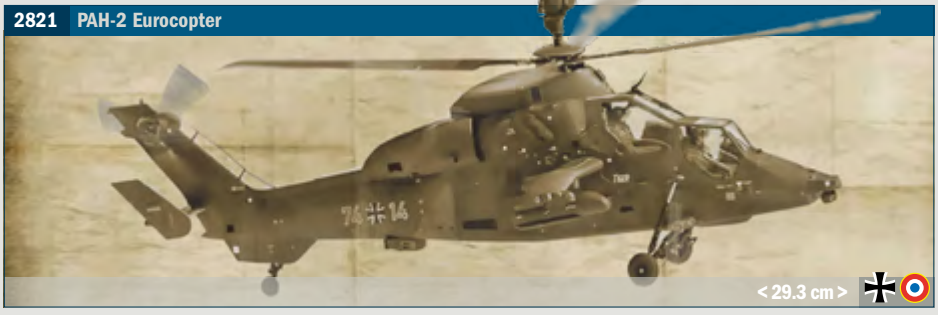

scale 1:48

elicotteri *helicopters*

2748 AH-64D Longbow Apache

SD

< 31.2 cm >

2776 H-34A Pirate / UH-34D U.S.M.C

< 36.0 cm >

vehicles