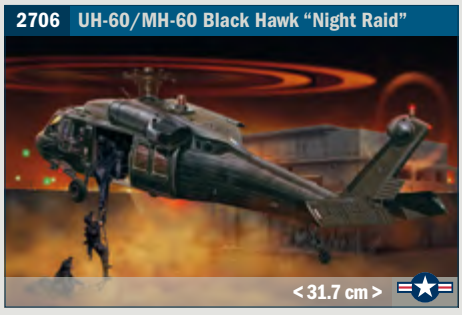

scale 1:48

elicotteri *helicopters*

2748 AH-64D Longbow Apache

SD

< 31.2 cm >

2776 H-34A Pirate / UH-34D U.S.M.C

< 36.0 cm >

vehicles