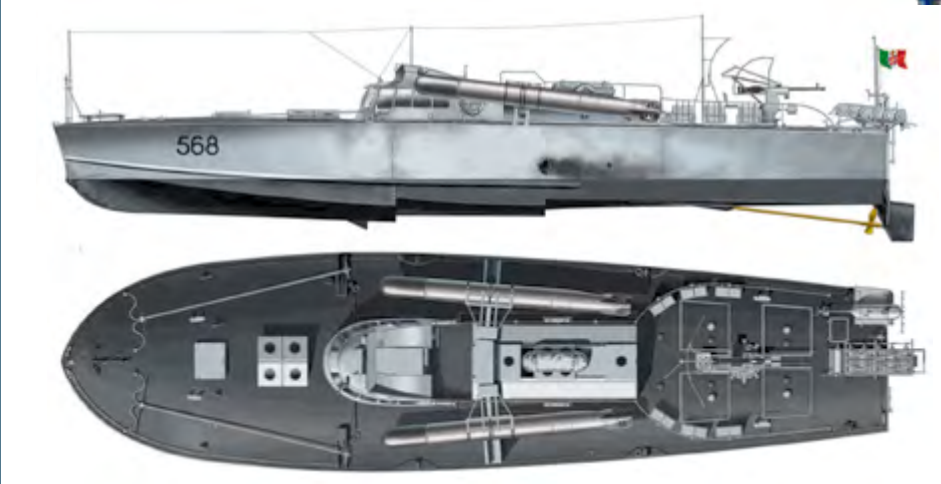

PE

< 55.0 cm >

5610 Vosper 72"6' MTB 77

PE

< 63.1 cm >