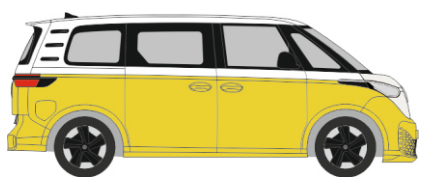

VOLKSWAGEN ID. Buzz Cargo
„candy weiß“
11911 | 1:87 | D | 18,90 €

VOLKSWAGEN ID. Buzz People
„monosilber metallic“
21910 | 1:87 | D | 18,90 €

VOLKSWAGEN ID. Buzz People
„deep black metallic“
21911 | 1:87 | D | 18,90 €

VOLKSWAGEN ID. Buzz People
„starlight blue metallic“
21912 | 1:87 | D | 18,90 €

VOLKSWAGEN ID. Buzz People
„orange metallic“
21913 | 1:87 | D | 18,90 €

VOLKSWAGEN ID. Buzz People
„bay leaf green metallic“
21914 | 1:87 | D | 18,90 €

VOLKSWAGEN ID. Buzz People
„lemongelb metallic“
21915 | 1:87 | D | 18,90 €

VOLKSWAGEN ID. Buzz People
„candy weiß/orange metallic“
21916 | 1:87 | D | 19,90 €

VOLKSWAGEN ID. Buzz People
„candy weiß/bay leaf green metallic“
21917 | 1:87 | D | 19,90 €