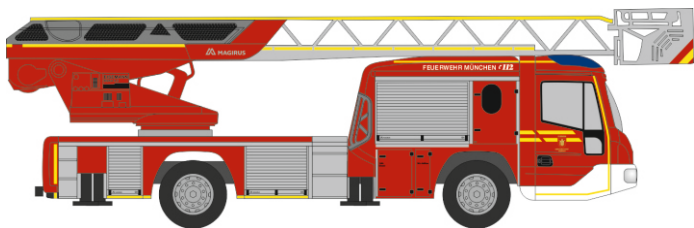

VOLKSWAGEN ID. Buzz People
„candy weiß/lemongelb metallic“
21918 | 1:87 | D | 19,90 €

VOLKSWAGEN ID. Buzz People
„candy weiß/starlight blue metallic“
21919 | 1:87 | D | 19,90 €

VOLKSWAGEN ID. Buzz Cargo
„starlight blue metallic“
21920 | 1:87 | D | 18,90 €

FORMNEUHEIT

lieferbar ab September 2024

Foto: Berufsfeuerwehr München

MAGIRUS DLK 32 n.B.
„FW München“
71101 | 1:87 | D | 39,90 €

MAGIRUS DLK 32 n.B.
„FW Augsburg“
71102 | 1:87 | D | 39,90 €

FORMNEUHEIT

lieferbar ab April 2024