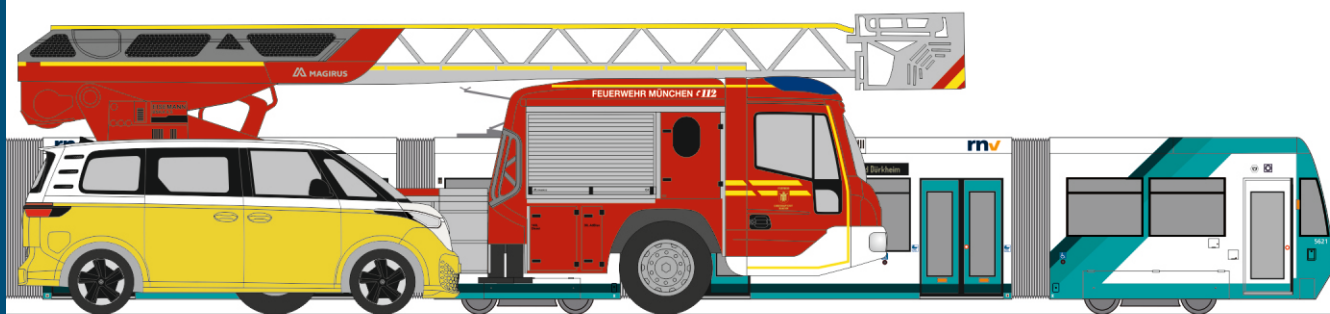

Made in Germany

NEUHEITEN

Frühjahr 2024

RIETZEAUTOMODELLE

AUTOMODELLE
IN PERFEKTION

FORMNEUHEIT
lieferbar ab März 2024

VOLKSWAGEN ID. Buzz People
„candy weiß“
11910 | 1:87 | D | 18,90 €

Foto: Volkswagen.de

VOLKSWAGEN ID. Buzz Cargo
„candy weiß“
11911 | 1:87 | D | 18,90 €

VOLKSWAGEN ID. Buzz People
„monosilber metallic“
21910 | 1:87 | D | 18,90 €

VOLKSWAGEN ID. Buzz People
„deep black metallic“
21911 | 1:87 | D | 18,90 €

VOLKSWAGEN ID. Buzz People
„starlight blue metallic“
21912 | 1:87 | D | 18,90 €

VOLKSWAGEN ID. Buzz People
„orange metallic“
21913 | 1:87 | D | 18,90 €

VOLKSWAGEN ID. Buzz People
„bay leaf green metallic“
21914 | 1:87 | D | 18,90 €