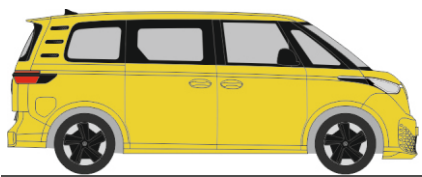

Made in Germany

NEUHEITEN

Frühjahr 2024

RIETZEAUTOMODELLE

AUTOMODELLE
IN PERFEKTION

FORMNEUHEIT
lieferbar ab März 2024

VOLKSWAGEN ID. Buzz People
„candy weiß“
11910 | 1:87 | D | 18,90 €

Foto: Volkswagen.de

VOLKSWAGEN ID. Buzz Cargo
„candy weiß“
11911 | 1:87 | D | 18,90 €

VOLKSWAGEN ID. Buzz People
„monosilber metallic“
21910 | 1:87 | D | 18,90 €

VOLKSWAGEN ID. Buzz People
„deep black metallic“
21911 | 1:87 | D | 18,90 €

VOLKSWAGEN ID. Buzz People
„starlight blue metallic“
21912 | 1:87 | D | 18,90 €

VOLKSWAGEN ID. Buzz People
„orange metallic“
21913 | 1:87 | D | 18,90 €

VOLKSWAGEN ID. Buzz People
„bay leaf green metallic“
21914 | 1:87 | D | 18,90 €