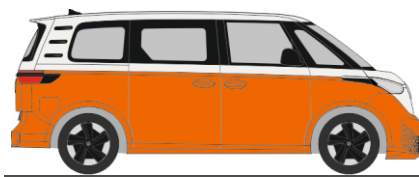

Made in Germany

NEUHEITEN

Frühjahr 2024

RIETZEAUTOMODELLE

AUTOMODELLE
IN PERFEKTION

FORMNEUHEIT
lieferbar ab März 2024

VOLKSWAGEN ID. Buzz People
„candy weiß“
11910 | 1:87 | D | 18,90 €

Foto: Volkswagen.de

VOLKSWAGEN ID. Buzz Cargo
„candy weiß“
11911 | 1:87 | D | 18,90 €

VOLKSWAGEN ID. Buzz People
„monosilber metallic“
21910 | 1:87 | D | 18,90 €

VOLKSWAGEN ID. Buzz People
„deep black metallic“
21911 | 1:87 | D | 18,90 €

VOLKSWAGEN ID. Buzz People
„starlight blue metallic“
21912 | 1:87 | D | 18,90 €

VOLKSWAGEN ID. Buzz People
„orange metallic“
21913 | 1:87 | D | 18,90 €

VOLKSWAGEN ID. Buzz People
„bay leaf green metallic“
21914 | 1:87 | D | 18,90 €

VOLKSWAGEN ID. Buzz People
„lemongelb metallic“
21915 | 1:87 | D | 18,90 €

VOLKSWAGEN ID. Buzz People
„candy weiß/orange metallic“
21916 | 1:87 | D | 19,90 €

VOLKSWAGEN ID. Buzz People
„candy weiß/bay leaf green metallic“
21917 | 1:87 | D | 19,90 €