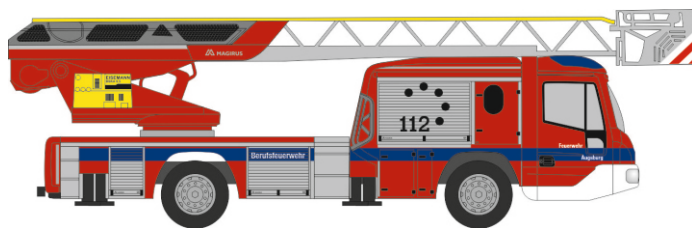

FORMNEUHEIT

lieferbar ab September 2024

Foto: Berufsfeuerwehr München

MAGIRUS DLK 32 n.B.
„FW München“
71101 | 1:87 | D | 39,90 €

MAGIRUS DLK 32 n.B.
„FW Augsburg“
71102 | 1:87 | D | 39,90 €

FORMNEUHEIT

lieferbar ab April 2024