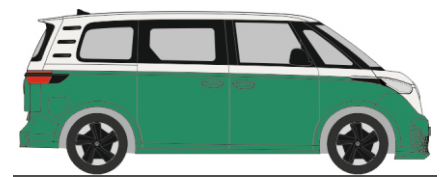

Made in Germany

NEUHEITEN

Frühjahr 2024

RIETZEAUTOMODELLE

AUTOMODELLE
IN PERFEKTION

FORMNEUHEIT
lieferbar ab März 2024

VOLKSWAGEN ID. Buzz People
„candy weiß“
11910 | 1:87 | D | 18,90 €

Foto: Volkswagen.de

VOLKSWAGEN ID. Buzz Cargo
„candy weiß“
11911 | 1:87 | D | 18,90 €

VOLKSWAGEN ID. Buzz People
„monosilber metallic“
21910 | 1:87 | D | 18,90 €

VOLKSWAGEN ID. Buzz People
„deep black metallic“
21911 | 1:87 | D | 18,90 €

VOLKSWAGEN ID. Buzz People
„starlight blue metallic“
21912 | 1:87 | D | 18,90 €

VOLKSWAGEN ID. Buzz People
„orange metallic“
21913 | 1:87 | D | 18,90 €

VOLKSWAGEN ID. Buzz People
„bay leaf green metallic“
21914 | 1:87 | D | 18,90 €

VOLKSWAGEN ID. Buzz People
„lemongelb metallic“
21915 | 1:87 | D | 18,90 €

VOLKSWAGEN ID. Buzz People
„candy weiß/orange metallic“
21916 | 1:87 | D | 19,90 €

VOLKSWAGEN ID. Buzz People
„candy weiß/bay leaf green metallic“
21917 | 1:87 | D | 19,90 €