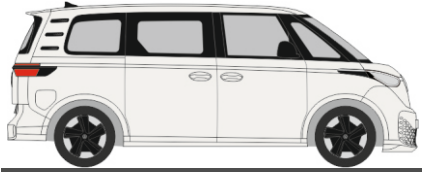

Made in Germany

NEUHEITEN

Frühjahr 2024

RIETZEAUTOMODELLE

AUTOMODELLE
IN PERFEKTION

FORMNEUHEIT
lieferbar ab März 2024

VOLKSWAGEN ID. Buzz People
„candy weiß“
11910 | 1:87 | D | 18,90 €

Foto: Volkswagen.de

VOLKSWAGEN ID. Buzz Cargo
„candy weiß“
11911 | 1:87 | D | 18,90 €

VOLKSWAGEN ID. Buzz People
„monosilber metallic“
21910 | 1:87 | D | 18,90 €

VOLKSWAGEN ID. Buzz People
„deep black metallic“
21911 | 1:87 | D | 18,90 €