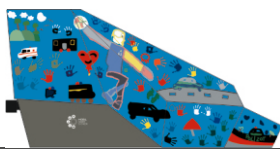

VITRONIC Enforcement Trailer
„Blitzanhänger Kindertrailer Hamburg“
70323 | 1:87 | D | 15,90 €