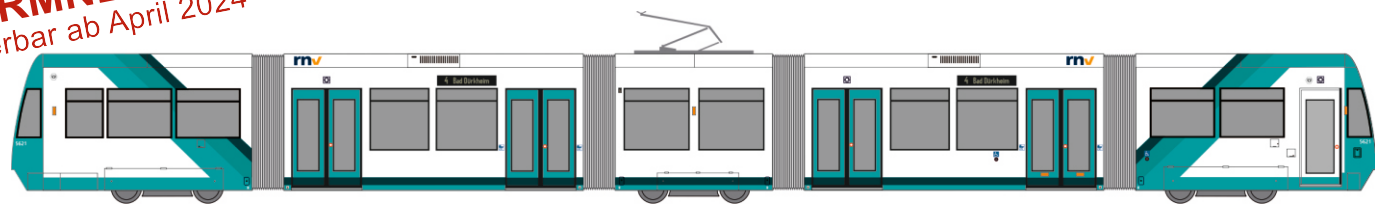

FORMNEUHEIT

lieferbar ab September 2024

Foto: Berufsfeuerwehr München

MAGIRUS DLK 32 n.B.
„FW München“
71101 | 1:87 | D | 39,90 €

MAGIRUS DLK 32 n.B.
„FW Augsburg“
71102 | 1:87 | D | 39,90 €

FORMNEUHEIT

lieferbar ab April 2024