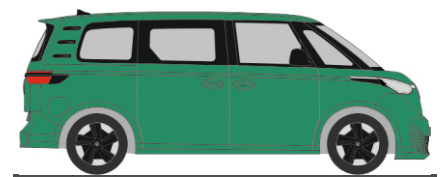

Made in Germany

NEUHEITEN

Frühjahr 2024

RIETZEAUTOMODELLE

AUTOMODELLE
IN PERFEKTION

FORMNEUHEIT
lieferbar ab März 2024

VOLKSWAGEN ID. Buzz People
„candy weiß“
11910 | 1:87 | D | 18,90 €

Foto: Volkswagen.de

VOLKSWAGEN ID. Buzz Cargo
„candy weiß“
11911 | 1:87 | D | 18,90 €

VOLKSWAGEN ID. Buzz People
„monosilber metallic“
21910 | 1:87 | D | 18,90 €

VOLKSWAGEN ID. Buzz People
„deep black metallic“
21911 | 1:87 | D | 18,90 €

VOLKSWAGEN ID. Buzz People
„starlight blue metallic“
21912 | 1:87 | D | 18,90 €

VOLKSWAGEN ID. Buzz People
„orange metallic“
21913 | 1:87 | D | 18,90 €

VOLKSWAGEN ID. Buzz People
„bay leaf green metallic“
21914 | 1:87 | D | 18,90 €

VOLKSWAGEN ID. Buzz People
„lemongelb metallic“
21915 | 1:87 | D | 18,90 €

VOLKSWAGEN ID. Buzz People
„candy weiß/orange metallic“
21916 | 1:87 | D | 19,90 €

VOLKSWAGEN ID. Buzz People
„candy weiß/bay leaf green metallic“
21917 | 1:87 | D | 19,90 €