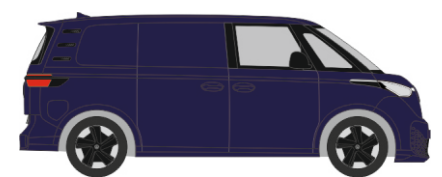

VOLKSWAGEN ID. Buzz People
„starlight blue metallic“
21912 | 1:87 | D | 18,90 €

VOLKSWAGEN ID. Buzz People
„orange metallic“
21913 | 1:87 | D | 18,90 €

VOLKSWAGEN ID. Buzz People
„bay leaf green metallic“
21914 | 1:87 | D | 18,90 €

VOLKSWAGEN ID. Buzz People
„lemongelb metallic“
21915 | 1:87 | D | 18,90 €

VOLKSWAGEN ID. Buzz People
„candy weiß/orange metallic“
21916 | 1:87 | D | 19,90 €

VOLKSWAGEN ID. Buzz People
„candy weiß/bay leaf green metallic“
21917 | 1:87 | D | 19,90 €

VOLKSWAGEN ID. Buzz People
„candy weiß/lemongelb metallic“
21918 | 1:87 | D | 19,90 €

VOLKSWAGEN ID. Buzz People
„candy weiß/starlight blue metallic“
21919 | 1:87 | D | 19,90 €

VOLKSWAGEN ID. Buzz Cargo
„starlight blue metallic“
21920 | 1:87 | D | 18,90 €