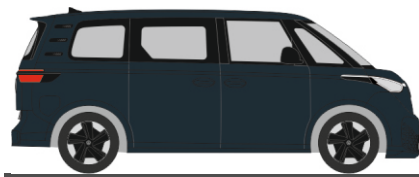

Made in Germany

NEUHEITEN

Frühjahr 2024

RIETZEAUTOMODELLE

AUTOMODELLE
IN PERFEKTION

FORMNEUHEIT
lieferbar ab März 2024

VOLKSWAGEN ID. Buzz People
„candy weiß“
11910 | 1:87 | D | 18,90 €

Foto: Volkswagen.de

VOLKSWAGEN ID. Buzz Cargo
„candy weiß“
11911 | 1:87 | D | 18,90 €

VOLKSWAGEN ID. Buzz People
„monosilber metallic“
21910 | 1:87 | D | 18,90 €

VOLKSWAGEN ID. Buzz People
„deep black metallic“
21911 | 1:87 | D | 18,90 €

VOLKSWAGEN ID. Buzz People
„starlight blue metallic“
21912 | 1:87 | D | 18,90 €

VOLKSWAGEN ID. Buzz People
„orange metallic“
21913 | 1:87 | D | 18,90 €

VOLKSWAGEN ID. Buzz People
„bay leaf green metallic“
21914 | 1:87 | D | 18,90 €