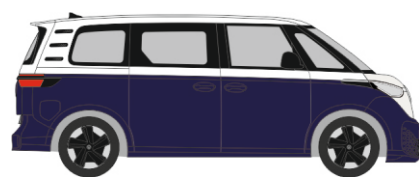

VOLKSWAGEN ID. Buzz People
„starlight blue metallic“
21912 | 1:87 | D | 18,90 €

VOLKSWAGEN ID. Buzz People
„orange metallic“
21913 | 1:87 | D | 18,90 €

VOLKSWAGEN ID. Buzz People
„bay leaf green metallic“
21914 | 1:87 | D | 18,90 €

VOLKSWAGEN ID. Buzz People
„lemongelb metallic“
21915 | 1:87 | D | 18,90 €

VOLKSWAGEN ID. Buzz People
„candy weiß/orange metallic“
21916 | 1:87 | D | 19,90 €

VOLKSWAGEN ID. Buzz People
„candy weiß/bay leaf green metallic“
21917 | 1:87 | D | 19,90 €

VOLKSWAGEN ID. Buzz People
„candy weiß/lemongelb metallic“
21918 | 1:87 | D | 19,90 €

VOLKSWAGEN ID. Buzz People
„candy weiß/starlight blue metallic“
21919 | 1:87 | D | 19,90 €

VOLKSWAGEN ID. Buzz Cargo
„starlight blue metallic“
21920 | 1:87 | D | 18,90 €