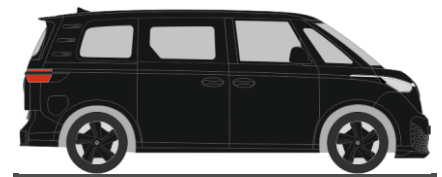

Made in Germany

NEUHEITEN

Frühjahr 2024

RIETZEAUTOMODELLE

AUTOMODELLE
IN PERFEKTION

FORMNEUHEIT
lieferbar ab März 2024

VOLKSWAGEN ID. Buzz People
„candy weiß“
11910 | 1:87 | D | 18,90 €

Foto: Volkswagen.de

VOLKSWAGEN ID. Buzz Cargo
„candy weiß“
11911 | 1:87 | D | 18,90 €

VOLKSWAGEN ID. Buzz People
„monosilber metallic“
21910 | 1:87 | D | 18,90 €

VOLKSWAGEN ID. Buzz People
„deep black metallic“
21911 | 1:87 | D | 18,90 €

VOLKSWAGEN ID. Buzz People
„starlight blue metallic“
21912 | 1:87 | D | 18,90 €

VOLKSWAGEN ID. Buzz People
„orange metallic“
21913 | 1:87 | D | 18,90 €

VOLKSWAGEN ID. Buzz People
„bay leaf green metallic“
21914 | 1:87 | D | 18,90 €