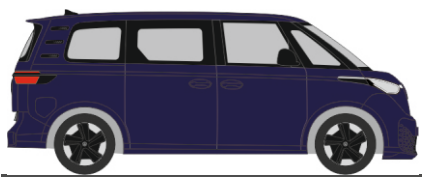

Made in Germany

NEUHEITEN

Frühjahr 2024

RIETZEAUTOMODELLE

AUTOMODELLE
IN PERFEKTION

FORMNEUHEIT
lieferbar ab März 2024

VOLKSWAGEN ID. Buzz People
„candy weiß“
11910 | 1:87 | D | 18,90 €

Foto: Volkswagen.de

VOLKSWAGEN ID. Buzz Cargo
„candy weiß“
11911 | 1:87 | D | 18,90 €

VOLKSWAGEN ID. Buzz People
„monosilber metallic“
21910 | 1:87 | D | 18,90 €

VOLKSWAGEN ID. Buzz People
„deep black metallic“
21911 | 1:87 | D | 18,90 €

VOLKSWAGEN ID. Buzz People
„starlight blue metallic“
21912 | 1:87 | D | 18,90 €

VOLKSWAGEN ID. Buzz People
„orange metallic“
21913 | 1:87 | D | 18,90 €

VOLKSWAGEN ID. Buzz People
„bay leaf green metallic“
21914 | 1:87 | D | 18,90 €