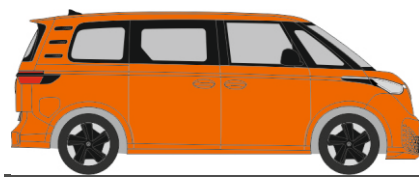

Made in Germany

NEUHEITEN

Frühjahr 2024

RIETZEAUTOMODELLE

AUTOMODELLE
IN PERFEKTION

FORMNEUHEIT
lieferbar ab März 2024

VOLKSWAGEN ID. Buzz People
„candy weiß“
11910 | 1:87 | D | 18,90 €

Foto: Volkswagen.de

VOLKSWAGEN ID. Buzz Cargo
„candy weiß“
11911 | 1:87 | D | 18,90 €

VOLKSWAGEN ID. Buzz People
„monosilber metallic“
21910 | 1:87 | D | 18,90 €

VOLKSWAGEN ID. Buzz People
„deep black metallic“
21911 | 1:87 | D | 18,90 €

VOLKSWAGEN ID. Buzz People
„starlight blue metallic“
21912 | 1:87 | D | 18,90 €

VOLKSWAGEN ID. Buzz People
„orange metallic“
21913 | 1:87 | D | 18,90 €

VOLKSWAGEN ID. Buzz People
„bay leaf green metallic“
21914 | 1:87 | D | 18,90 €

VOLKSWAGEN ID. Buzz People
„lemongelb metallic“
21915 | 1:87 | D | 18,90 €

VOLKSWAGEN ID. Buzz People
„candy weiß/orange metallic“
21916 | 1:87 | D | 19,90 €

VOLKSWAGEN ID. Buzz People
„candy weiß/bay leaf green metallic“
21917 | 1:87 | D | 19,90 €