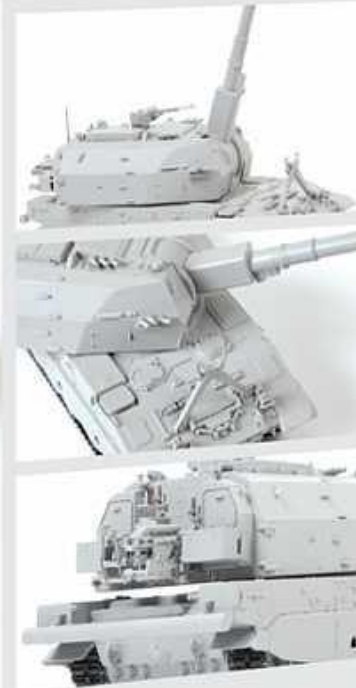

РОССИЙСКАЯ 152-ММ ГАУБИЦА
2С35 «КОАЛИЦИЯ-СВ»

МАСШТАБ/SCALE
1/72

171
деталь/
parts

19,4 см

2S35 "KOALITSIYA-SV"
RUSSIAN 152-MM SELF-PROPELLED HOWITZER

СБОРНАЯ МОДЕЛЬ • MODEL KIT • MODELE REDUIT

МОДЕЛЬ ТАМ ДА НЕ ДАЕТ
ПОМОЩАЕТСЯ ТОЛЬКО КРЕПКА

5055
РОССИЙСКАЯ
152-ММ ГАУБИЦА
2С35 «КОАЛИЦИЯ-СВ»

ZVEZDA
МАСШТАБ
SCALE
1/72

ДЕКАЛИ/DECALS