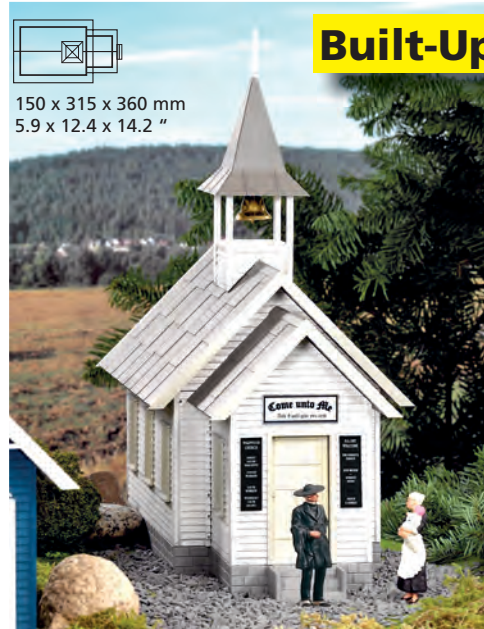

89,75 €* 62705 PIKO Laden
PIKO Train Shop, Pre-production image shown

146,00 €* 62706 Kirche
Wildwood Church