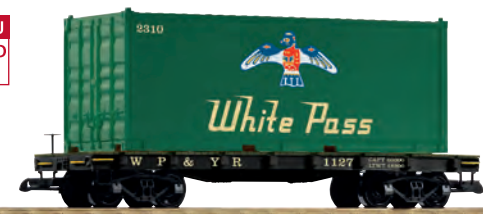

79,00 €*
600 286

II / 2015

38863 Güterzugbegleitwagen PRR
PRR Transfer Caboose

79,00 €*
600 286

FORM NEU
NEW MOLD
2015

IV / 2015

38709 Containertragwagen WP&YR
WP&YR Container Car

79,00 €*
600 368