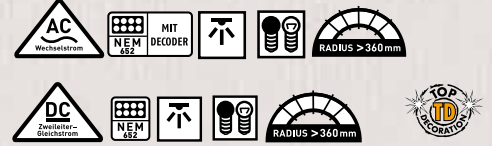

RZ 1051 Beiwagen „CFL“ (Lux), TD

64435	DC-Version	74,00 €
64445	AC-Version	84,00 €