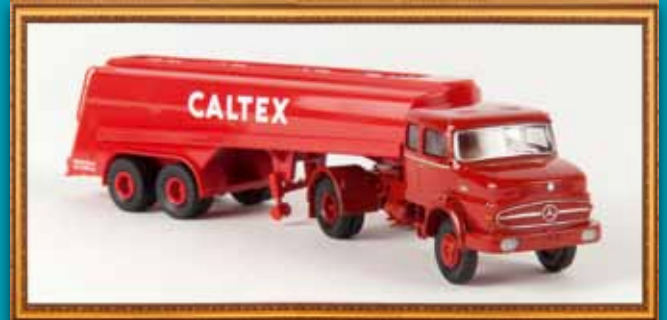

LASTER

v 49026 Ford FK 3500 SKW
"Feuerwehr"
19,90 €

v 85417 Berliet TLR 8
"Edeka Saarland"
19,90 €

v 36831 MB L 406 D
"Sprengel"
19,90 €

v 48554 MB LP 608
"Bitzer DMS Ebgingen"
21,90 €

v 81104 MB LS 1620
"Caltex"
24,90 €