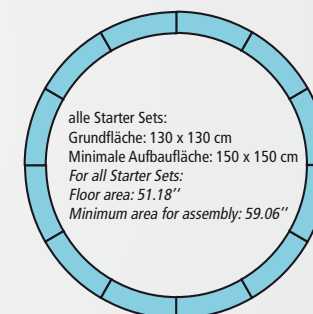

II / 2020

Entwickelt in exklusiver Kooperation
mit dem Circus Theater Roncalli

*Developed in exclusive cooperation
with Circus Theater Roncalli*

INFORMATIONEN
zur aktuellen Tournee finden Sie unter
WWW.RONCALLI.DE

37154 Start Güterzug „Roncalli“ R/C, Batteriebetrieb
Circus Roncalli R/C Starter Set, battery-powered

249,99 €*

Inhalt 37154:

- 1 x Diesellok GE 25-Ton
- 2 x Güterwagen
- 12 x 35211 R1 (Bogen R1 600 mm)
- 1 x 35270 Anschlussklemme
- 1 x 35285 Verbindungsclip (14 St.)
- 1 x R/C Sender

Contents 37154

- 1 x 25 Ton Diesel Loco
- 2 x Freight Cars
- 12 x 35211 R1 (Curve Track R1 600 mm / 23.6")
- 1 x 35270 Track Power Clamp
- 1 x 35285 Track Clips, 14 pcs.
- 1 x R/C Pocket Remote

Ihr Fachhändler / Retailer

PIKO Spielwaren GmbH
PIKO Modellspielwaren GmbH
Lutherstr. 30
96515 Sonneberg, GERMANY
Tel.: +49 3675 897242
Fax: +49 3675 897250
E-mail: hotline@piko.de
www.piko.de

Technische und farbliche Änderungen bei den
Artikeln sowie Irrtümer und
Liefermöglichkeiten vorbehalten; Maße und
Abbildungen freibleibend.

*Products, specifications and availability
subject to change.
Items bearing the Union Pacific, Southern
Pacific, Western Pacific and Denver & Rio
Grande Western markings produced under
trademark license from Union Pacific Railroad
Company.*

* unverbindlich empfohlener Verkaufspreis