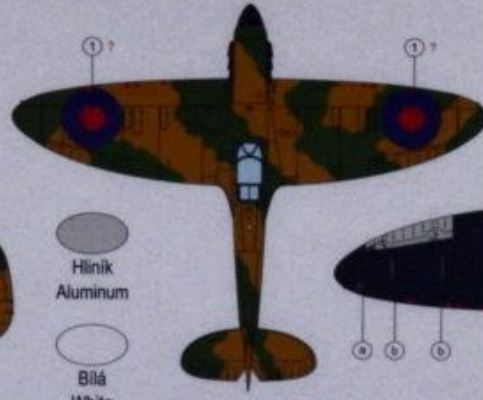

## Colours & Markings

**1** Spitfire Mk.I L1070, 603 "City of Edinburgh" Sqd.  
 Fl.Lt.Patrick Gifford, RAF Turnhouse, říjen 1939  
 Spitfire Mk.I L1070, No. 603 "City of Edinburgh" Sqd.  
 Fl.Lt.Patrick Gifford, RAF Turnhouse  
 October 1939

Tmavá zelená  
 Dark Green

Tmavá zemitá  
 Dark Earth

Hliník  
 Aluminum

Bílá  
 White

Černá  
 Black

Pro všechny verze  
 For all versions