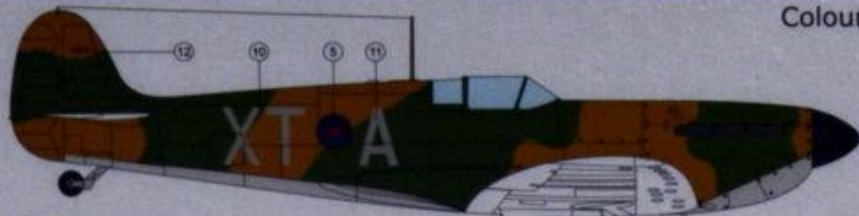

## Colours & Markings

**1** Spitfire Mk.I L1070, 603 "City of Edinburgh" Sqd.  
 Fl.Lt.Patrick Gifford, RAF Turnhouse, říjen 1939  
 Spitfire Mk.I L1070, No. 603 "City of Edinburgh" Sqd.  
 Fl.Lt.Patrick Gifford, RAF Turnhouse  
 October 1939

Tmavá zelená  
 Dark Green

Tmavá zemitá  
 Dark Earth

Hliník  
 Aluminum

Bílá  
 White

Černá  
 Black

Pro všechny verze  
 For all versions