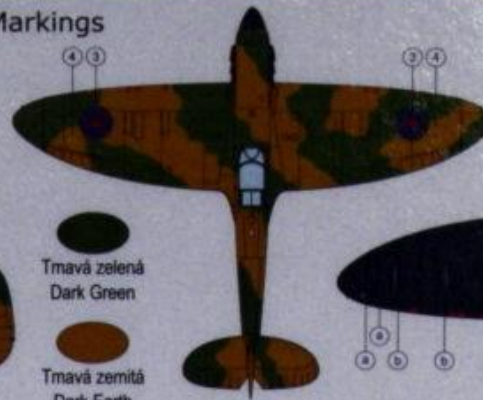

## Colours & Markings

**1** Spitfire Mk.I L1070, 603 "City of Edinburgh" Sqd.  
 Fl.Lt.Patrick Gifford, RAF Turnhouse, říjen 1939  
 Spitfire Mk.I L1070, No. 603 "City of Edinburgh" Sqd.  
 Fl.Lt.Patrick Gifford, RAF Turnhouse  
 October 1939

Tmavá zelená  
 Dark Green

Tmavá zemitá  
 Dark Earth

Hliník  
 Aluminum

Bílá  
 White

Černá  
 Black

Pro všechny verze  
 For all versions