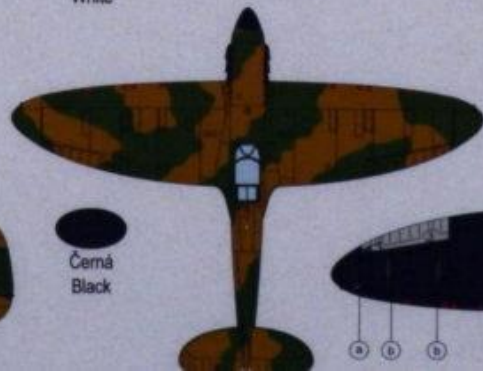

## Colours & Markings

**1** Spitfire Mk.I L1070, 603 "City of Edinburgh" Sqd.  
 Fl.Lt.Patrick Gifford, RAF Turnhouse, říjen 1939  
 Spitfire Mk.I L1070, No. 603 "City of Edinburgh" Sqd.  
 Fl.Lt.Patrick Gifford, RAF Turnhouse  
 October 1939

Tmavá zelená  
 Dark Green

Tmavá zemitá  
 Dark Earth

Hliník  
 Aluminum

Bílá  
 White

Černá  
 Black

Pro všechny verze  
 For all versions