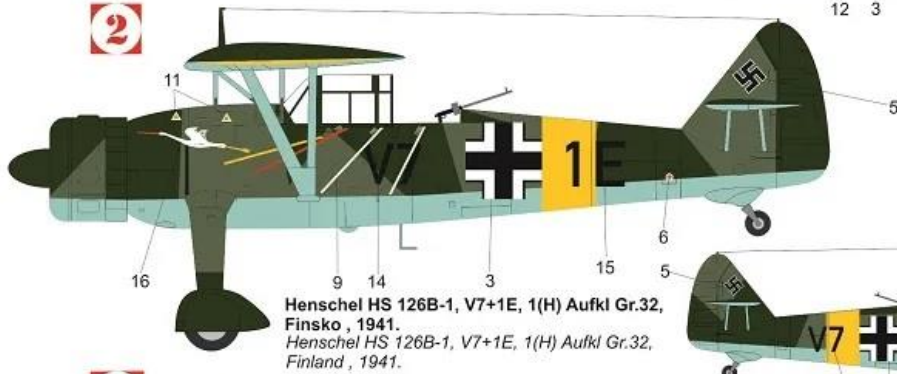

Zbarvení & Označení
Colours & Markings

1

Henschel HS 126B-1, M4+BS, 8(H) Aufkl Gr.32,
Východní fronta , 1941/42.
Henschel HS 126B-1, M4+BS, 8(H) Aufkl Gr.32,
East Front , 1941/42.

19 2 19

○
Bílá
White

●
Sv. Modrá
Light Blue
RLM 65

2

Henschel HS 126B-1, V7+1E, 1(H) Aufkl Gr.32,
Finsko , 1941.
Henschel HS 126B-1, V7+1E, 1(H) Aufkl Gr.32,
Finland , 1941.

26 2 25 24 23

●
Tmavě zelená
Dark Green
RLM 71

●
Černozelená
Black Green
RLM 70

3

Henschel HS 126B-1, 5F+HH, 1(H) Aufkl Gr.14,
Polsko, září 1939.
Henschel HS 126B-1, 5F+HH, 1(H) Aufkl Gr.14,
Poland, September 1939.

27 2 27

●
Žlutá
Yellow

●
Kov
Steel

●
Černá
Black