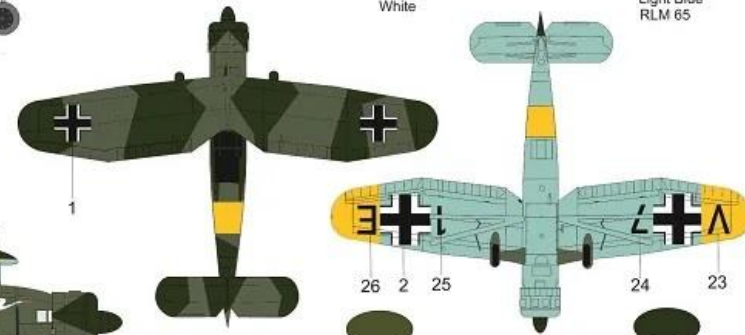

Zbarvení & Označení
Colours & Markings

1

Henschel HS 126B-1, M4+BS, 8(H) Aufkl Gr.32,
Východní fronta , 1941/42.
Henschel HS 126B-1, M4+BS, 8(H) Aufkl Gr.32,
East Front , 1941/42.

19 2 19

○
Bílá
White

●
Sv. Modrá
Light Blue
RLM 65

2

Henschel HS 126B-1, V7+1E, 1(H) Aufkl Gr.32,
Finsko , 1941.
Henschel HS 126B-1, V7+1E, 1(H) Aufkl Gr.32,
Finland , 1941.

26 2 25 24 23

●
Tmavě zelená
Dark Green
RLM 71

●
Černozelená
Black Green
RLM 70

3

Henschel HS 126B-1, 5F+HH, 1(H) Aufkl Gr.14,
Polsko, září 1939.
Henschel HS 126B-1, 5F+HH, 1(H) Aufkl Gr.14,
Poland, September 1939.

27 2 27

●
Žlutá
Yellow

●
Kov
Steel

●
Černá
Black