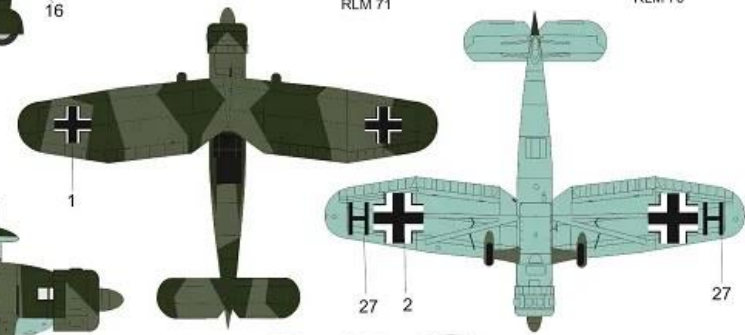

Zbarvení & Označení
Colours & Markings

1

Henschel HS 126B-1, M4+BS, 8(H) Aufkl Gr.32,
Východní fronta , 1941/42.
Henschel HS 126B-1, M4+BS, 8(H) Aufkl Gr.32,
East Front , 1941/42.

19 2 19

○
Bílá
White

●
Sv. Modrá
Light Blue
RLM 65

2

Henschel HS 126B-1, V7+1E, 1(H) Aufkl Gr.32,
Finsko , 1941.
Henschel HS 126B-1, V7+1E, 1(H) Aufkl Gr.32,
Finland , 1941.

26 2 25 24 23

●
Tmavě zelená
Dark Green
RLM 71

●
Černozelená
Black Green
RLM 70

3

Henschel HS 126B-1, 5F+HH, 1(H) Aufkl Gr.14,
Polsko, září 1939.
Henschel HS 126B-1, 5F+HH, 1(H) Aufkl Gr.14,
Poland, September 1939.

27 2 27

●
Žlutá
Yellow

●
Kov
Steel

●
Černá
Black