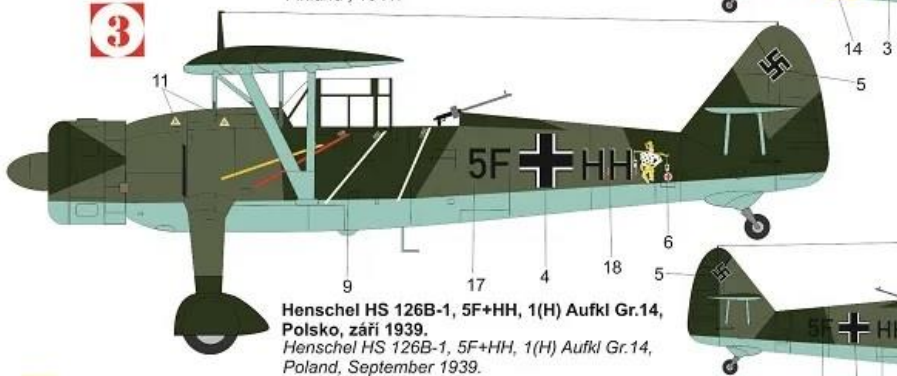

2

Henschel HS 126B-1, V7+1E, 1(H) Aufkl Gr.32,
Finsko , 1941.
Henschel HS 126B-1, V7+1E, 1(H) Aufkl Gr.32,
Finland , 1941.

26 2 25 24 23

●
Tmavě zelená
Dark Green
RLM 71

●
Černozelená
Black Green
RLM 70

3

Henschel HS 126B-1, 5F+HH, 1(H) Aufkl Gr.14,
Polsko, září 1939.
Henschel HS 126B-1, 5F+HH, 1(H) Aufkl Gr.14,
Poland, September 1939.