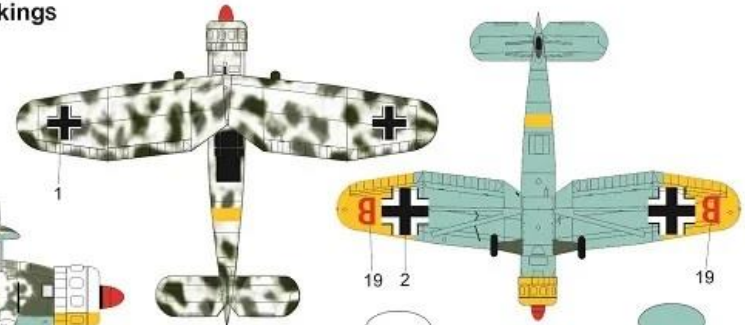

Zbarvení & Označení
Colours & Markings

1

Henschel HS 126B-1, M4+BS, 8(H) Aufkl Gr.32,
Východní fronta , 1941/42.
Henschel HS 126B-1, M4+BS, 8(H) Aufkl Gr.32,
East Front , 1941/42.

19 2 19

○
Bílá
White

●
Sv. Modrá
Light Blue
RLM 65

2

Henschel HS 126B-1, V7+1E, 1(H) Aufkl Gr.32,
Finsko , 1941.
Henschel HS 126B-1, V7+1E, 1(H) Aufkl Gr.32,
Finland , 1941.

26 2 25 24 23

●
Tmavě zelená
Dark Green
RLM 71

●
Černozelená
Black Green
RLM 70

3

Henschel HS 126B-1, 5F+HH, 1(H) Aufkl Gr.14,
Polsko, září 1939.
Henschel HS 126B-1, 5F+HH, 1(H) Aufkl Gr.14,
Poland, September 1939.