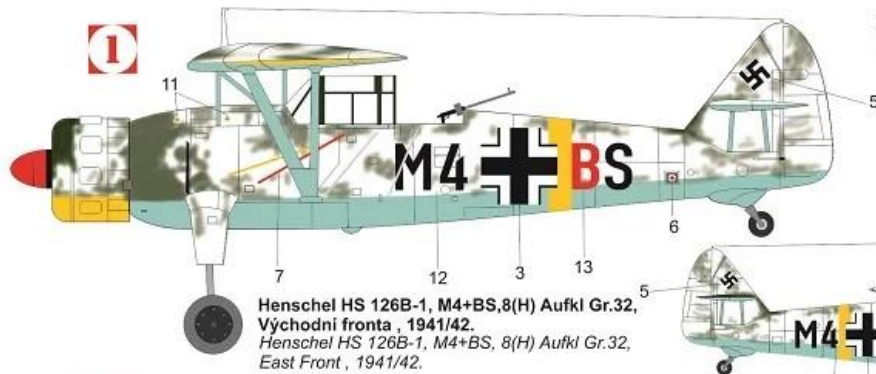

Zbarvení & Označení
Colours & Markings

1

Henschel HS 126B-1, M4+BS, 8(H) Aufkl Gr.32,
Východní fronta , 1941/42.
Henschel HS 126B-1, M4+BS, 8(H) Aufkl Gr.32,
East Front , 1941/42.

19 2 19

○
Bílá
White

●
Sv. Modrá
Light Blue
RLM 65

2

Henschel HS 126B-1, V7+1E, 1(H) Aufkl Gr.32,
Finsko , 1941.
Henschel HS 126B-1, V7+1E, 1(H) Aufkl Gr.32,
Finland , 1941.

26 2 25 24 23

●
Tmavě zelená
Dark Green
RLM 71

●
Černozelená
Black Green
RLM 70

3

Henschel HS 126B-1, 5F+HH, 1(H) Aufkl Gr.14,
Polsko, září 1939.
Henschel HS 126B-1, 5F+HH, 1(H) Aufkl Gr.14,
Poland, September 1939.

27 2 27

●
Žlutá
Yellow

●
Kov
Steel

●
Černá
Black