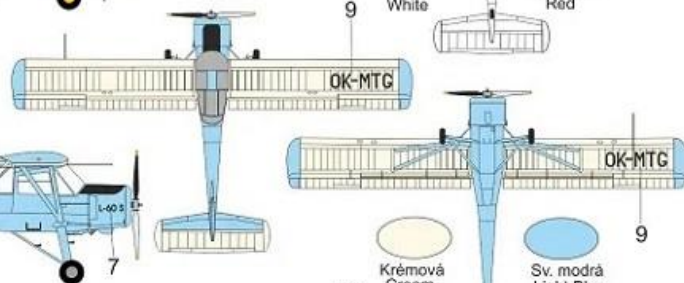

Zbarvení & Označení Colours & Markings

1

L-60S, OM-NNE, Aeroklub SK, Slovensko.
L-60S, OM-NNE, Aeroclub SK, Slovakia.

1
Bílá White
Červená Red

2

L-60S, OK-MTG, Aeroklub ČR, Česká republika.
L-60S, OK-MTG, Aeroclub CZ, Czech Republic.

9
Krémová Cream
Sv. modrá Light Blue

3

L-60SF, OK-KJA, Letecká Inspekce,
Československo 1984.
L-60SF, OK-KJA, State Aviation Authority,
Czechoslovakia 1984.

13
Žlutá Yellow
Červená Red

4

L-60S, 0279, původní zbarvení K-60,
Česká republika 2015.
L-60S, 0279, in the original colouring K-60,
Czech Republic 2015.