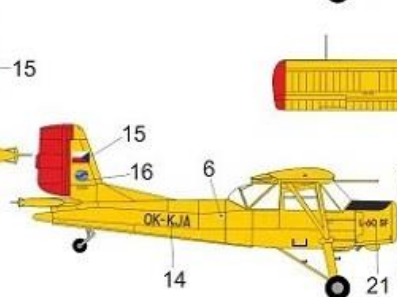

13
Žlutá Yellow
Červená Red

4

L-60S, 0279, původní zbarvení K-60,
Česká republika 2015.
L-60S, 0279, in the original colouring K-60,
Czech Republic 2015.