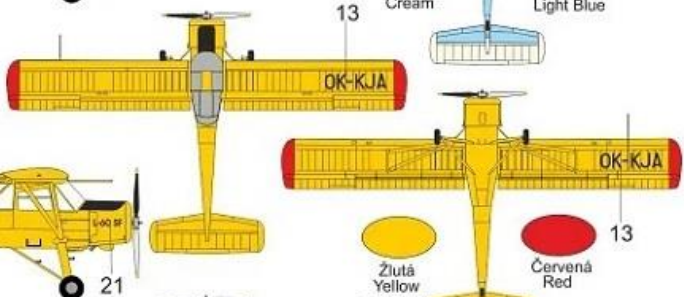

Zbarvení & Označení Colours & Markings

1

L-60S, OM-NNE, Aeroklub SK, Slovensko.
L-60S, OM-NNE, Aeroclub SK, Slovakia.

1
Bílá White
Červená Red

2

L-60S, OK-MTG, Aeroklub ČR, Česká republika.
L-60S, OK-MTG, Aeroclub CZ, Czech Republic.

9
Krémová Cream
Sv. modrá Light Blue

3

L-60SF, OK-KJA, Letecká Inspekce,
Československo 1984.
L-60SF, OK-KJA, State Aviation Authority,
Czechoslovakia 1984.

13
Žlutá Yellow
Červená Red

4

L-60S, 0279, původní zbarvení K-60,
Česká republika 2015.
L-60S, 0279, in the original colouring K-60,
Czech Republic 2015.