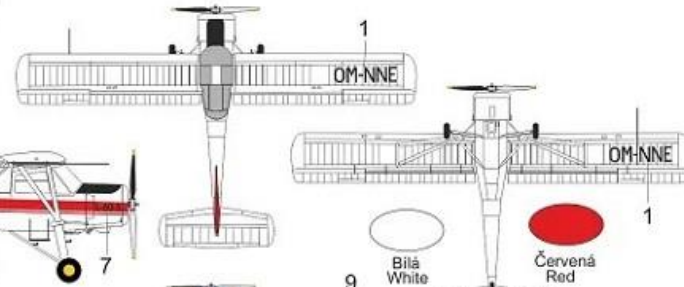

Zbarvení & Označení Colours & Markings

1

L-60S, OM-NNE, Aeroklub SK, Slovensko.
L-60S, OM-NNE, Aeroclub SK, Slovakia.

1
Bílá White
Červená Red

2

L-60S, OK-MTG, Aeroklub ČR, Česká republika.
L-60S, OK-MTG, Aeroclub CZ, Czech Republic.

9
Krémová Cream
Sv. modrá Light Blue

3

L-60SF, OK-KJA, Letecká Inspekce,
Československo 1984.
L-60SF, OK-KJA, State Aviation Authority,
Czechoslovakia 1984.

13
Žlutá Yellow
Červená Red

4

L-60S, 0279, původní zbarvení K-60,
Česká republika 2015.
L-60S, 0279, in the original colouring K-60,
Czech Republic 2015.