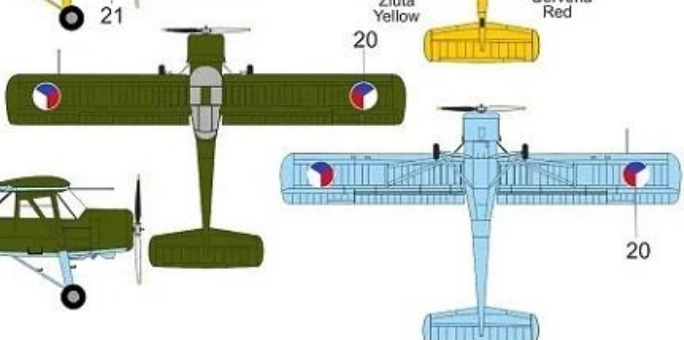

9
Krémová Cream
Sv. modrá Light Blue

3

L-60SF, OK-KJA, Letecká Inspekce,
Československo 1984.
L-60SF, OK-KJA, State Aviation Authority,
Czechoslovakia 1984.

13
Žlutá Yellow
Červená Red

4

L-60S, 0279, původní zbarvení K-60,
Česká republika 2015.
L-60S, 0279, in the original colouring K-60,
Czech Republic 2015.