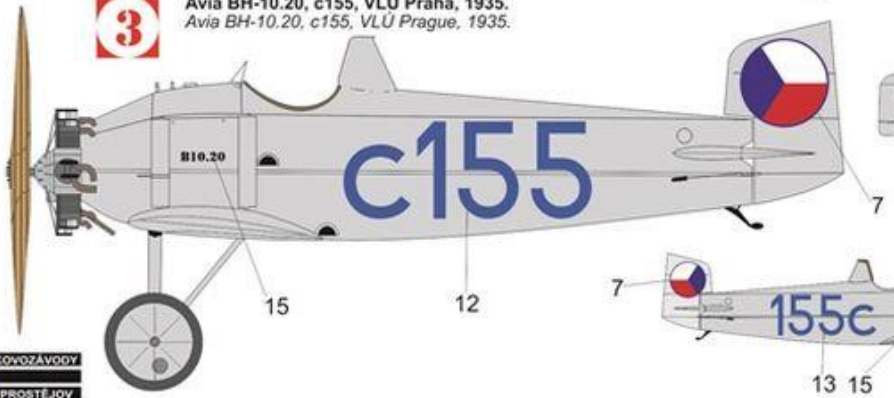

2

Avia BH-10.02, c156, VLÚ Praha, 1935.
Avia BH-10.02, c156, VLÚ Prague, 1935.

- Hnědá Brown
- Tm. hnědá Dark Brown
- Tmavě zelená Dark Green
- Okrová Ochre

3

Avia BH-10.20, c155, VLÚ Praha, 1935.
Avia BH-10.20, c155, VLÚ Prague, 1935.