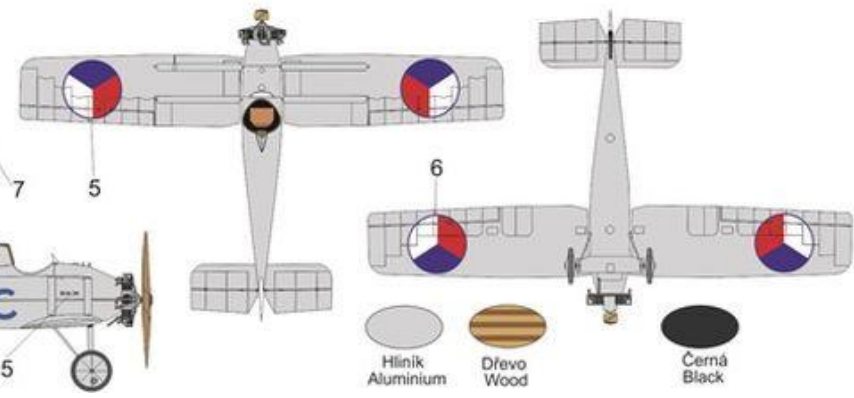

2

Avia BH-10.02, c156, VLÚ Praha, 1935.
Avia BH-10.02, c156, VLÚ Prague, 1935.

- Hnědá Brown
- Tm. hnědá Dark Brown
- Tmavě zelená Dark Green
- Okrová Ochre

3

Avia BH-10.20, c155, VLÚ Praha, 1935.
Avia BH-10.20, c155, VLÚ Prague, 1935.

- Hliník Aluminium
- Dřevo Wood
- Černá Black