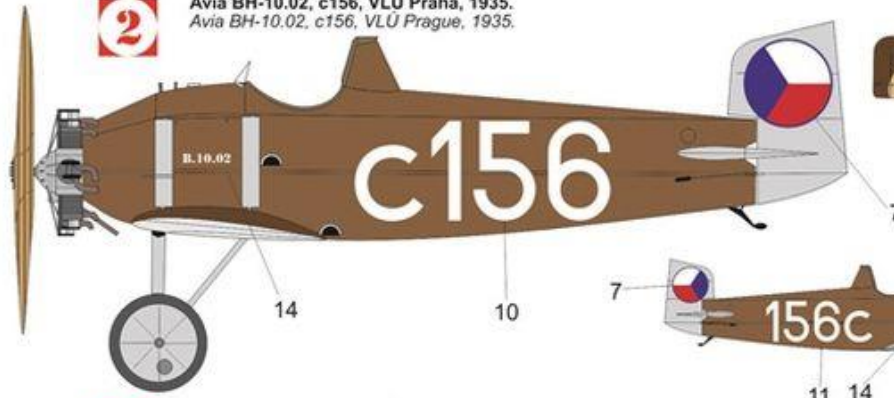

1

Avia BH-10.13, OK-IPO, Aeroklub Republiky Československé, Praha, 1935.
Avia BH-10.13, OK-IPO, CS Aeroclub, Prague, 1935.

Zbarvení & Označení
Colours & Markings

- Hliník Aluminium
- Krémová Creame
- Kov Steel
- Červená Red

2

Avia BH-10.02, c156, VLÚ Praha, 1935.
Avia BH-10.02, c156, VLÚ Prague, 1935.

- Hnědá Brown
- Tm. hnědá Dark Brown
- Tmavě zelená Dark Green
- Okrová Ochre

3

Avia BH-10.20, c155, VLÚ Praha, 1935.
Avia BH-10.20, c155, VLÚ Prague, 1935.