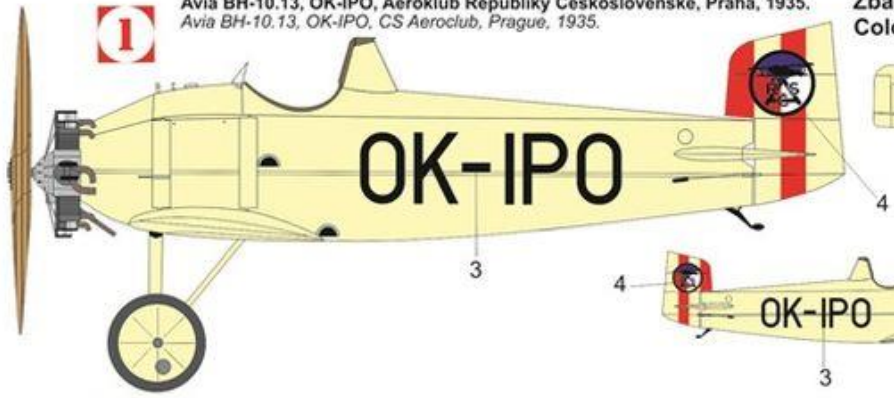

1

Avia BH-10.13, OK-IPO, Aeroklub Republiky Československé, Praha, 1935.
Avia BH-10.13, OK-IPO, CS Aeroclub, Prague, 1935.

Zbarvení & Označení
Colours & Markings

- Hliník Aluminium
- Krémová Creame
- Kov Steel
- Červená Red

2

Avia BH-10.02, c156, VLÚ Praha, 1935.
Avia BH-10.02, c156, VLÚ Prague, 1935.

- Hnědá Brown
- Tm. hnědá Dark Brown
- Tmavě zelená Dark Green
- Okrová Ochre

3

Avia BH-10.20, c155, VLÚ Praha, 1935.
Avia BH-10.20, c155, VLÚ Prague, 1935.