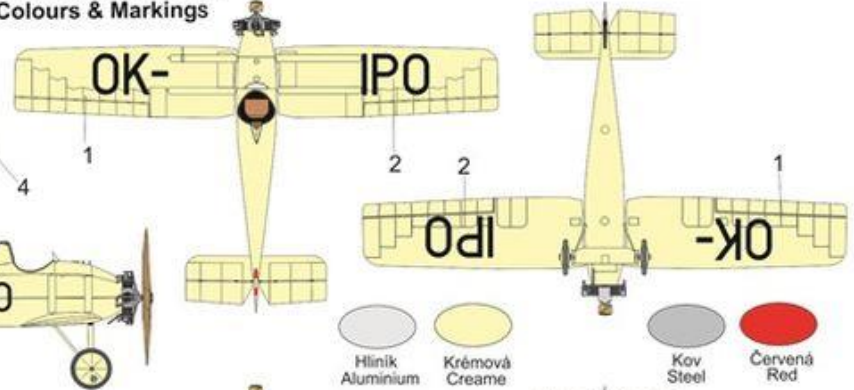

1

Avia BH-10.13, OK-IPO, Aeroklub Republiky Československé, Praha, 1935.
Avia BH-10.13, OK-IPO, CS Aeroclub, Prague, 1935.

Zbarvení & Označení
Colours & Markings

- Hliník Aluminium
- Krémová Creame
- Kov Steel
- Červená Red

2

Avia BH-10.02, c156, VLÚ Praha, 1935.
Avia BH-10.02, c156, VLÚ Prague, 1935.

- Hnědá Brown
- Tm. hnědá Dark Brown
- Tmavě zelená Dark Green
- Okrová Ochre

3

Avia BH-10.20, c155, VLÚ Praha, 1935.
Avia BH-10.20, c155, VLÚ Prague, 1935.