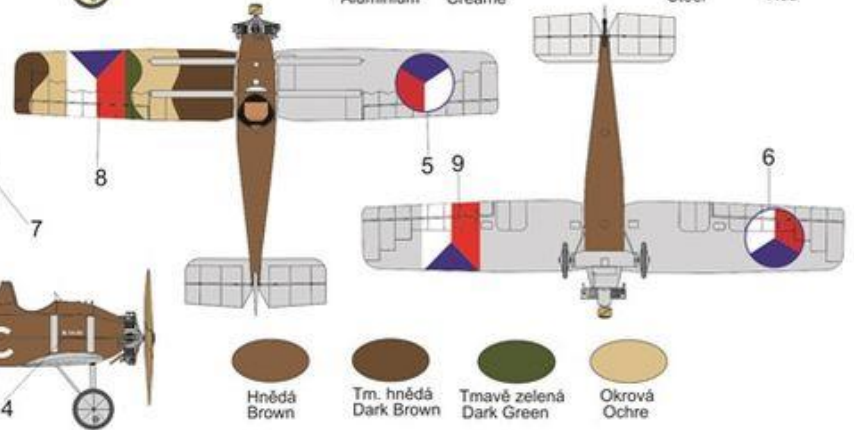

1

Avia BH-10.13, OK-IPO, Aeroklub Republiky Československé, Praha, 1935.
Avia BH-10.13, OK-IPO, CS Aeroclub, Prague, 1935.

Zbarvení & Označení
Colours & Markings

- Hliník Aluminium
- Krémová Creame
- Kov Steel
- Červená Red

2

Avia BH-10.02, c156, VLÚ Praha, 1935.
Avia BH-10.02, c156, VLÚ Prague, 1935.

- Hnědá Brown
- Tm. hnědá Dark Brown
- Tmavě zelená Dark Green
- Okrová Ochre

3

Avia BH-10.20, c155, VLÚ Praha, 1935.
Avia BH-10.20, c155, VLÚ Prague, 1935.

- Hliník Aluminium
- Dřevo Wood
- Černá Black